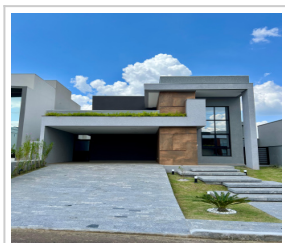

CASA EM CONDOMÍNIO EM PONTA GROSSA/PR - CÓDIGO: 21CV

Casa em condomínio (Venda)

R\$ 1.350.000,00 (total)

Jardim Carvalho, Ponta Grossa/PR

3 dorm.(s) 3 suíte(s) 2 vaga(s) 178m² priv.

LOCALIZAÇÃO

Estado: PR

Cidade: Ponta Grossa

Bairro: Jardim Carvalho

CEP: 84016-300

Endereço: Visc. de Baraúna, nº 1000

DADOS DO IMÓVEL

Cód. Referência: 21CV

Transação: Vender imóvel

Tipo: Casa em condomínio

Dormitórios: 3 sendo 3 suítes