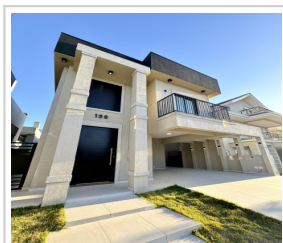

CASA EM CONDOMÍNIO EM PONTA GROSSA/PR - CÓDIGO: 22CV

Casa em condomínio (Venda)

R\$ 1.100.000,00 (total)

Cará-cará, Ponta Grossa/PR

3 dorm.(s) 3 suíte(s) 2 vaga(s) 153,27m² priv.

LOCALIZAÇÃO

Estado: PR

Cidade: Ponta Grossa

Bairro: Cará-cará

CEP: 84033-101

Endereço: Rua Aderly Turek, nº

DADOS DO IMÓVEL

Cód. Referência: 22CV

Transação: Vender imóvel

Tipo: Casa em condomínio

Dormitórios: 3 sendo 3 suítes

Banheiro: 1

Sala: 2

Cozinha: 1

Vagas de Garagem: 2

Nome da Construtora: Nova Época Construtora

MEDIDAS

Área privativa: 153,27 m²

Metragem do terreno: 200 m²