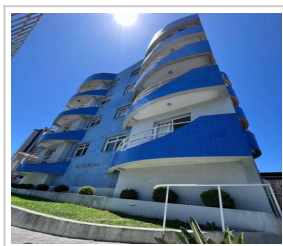

APARTAMENTO EM PONTA GROSSA/PR - CÓDIGO: 44AV

Apartamento (Venda)

R\$ 230.000,00 (total)

Jardim Carvalho, Ponta Grossa/PR

1 dorm.(s) 1 vaga(s) 42,7m² priv. 57,8m² total

LOCALIZAÇÃO

Estado: PR

Cidade: Ponta Grossa

Bairro: Jardim Carvalho

CEP: 84015-520

Endereço: Rua Alberto Nepomuceno, nº 101

DADOS DO IMÓVEL

Cód. Referência: 44AV

Transação: Vender imóvel

Tipo: Apartamento

Dormitórios: 1

Banheiro: 1

Sala: 1

Cozinha: 1

Vagas de Garagem: 1

Mobiliado: Sim

Nome do Imóvel: Apartamento Edifício Porto Seguro

Número do Apartamento: 24

Andar do Apartamento: 2