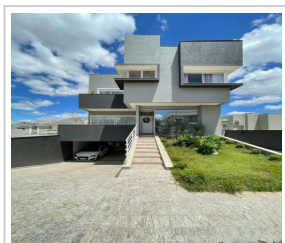

CASA EM CONDOMÍNIO EM PONTA GROSSA/PR - CÓDIGO: 51CV

Casa em condomínio (Venda)

R\$ 2.800.000,00 (total)

Jardim Carvalho, Ponta Grossa/PR

4 dorm.(s) 2 suíte(s) 4 vaga(s) 430m² priv.

LOCALIZAÇÃO

Estado: PR

Cidade: Ponta Grossa

Bairro: Jardim Carvalho

CEP: 84016-300

Endereço: Rua Visconde de Baraúna, nº 1000

DADOS DO IMÓVEL

Cód. Referência: 51CV

Transação: Vender imóvel

Tipo: Casa em condomínio

Dormitórios: 4 sendo 2 suítes