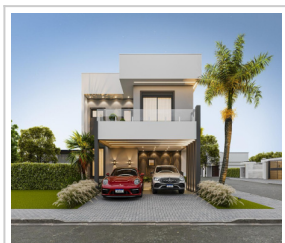

CASA EM CONDOMÍNIO EM PONTA GROSSA/PR - CÓDIGO: 62CV

Casa em condomínio (Venda)

R\$ 1.100.000,00 (total)

Contorno, Ponta Grossa/PR

3 dorm.(s) 3 suíte(s) 2 vaga(s) 205m² priv.

LOCALIZAÇÃO

Estado: PR

Cidade: Ponta Grossa

Bairro: Contorno

CEP: 84060-170

Endereço: Avenida General Aldo Bonde, nº 295

DADOS DO IMÓVEL

Cód. Referência: 62CV

Transação: Vender imóvel

Tipo: Casa em condomínio

Dormitórios: 3 sendo 3 suítes