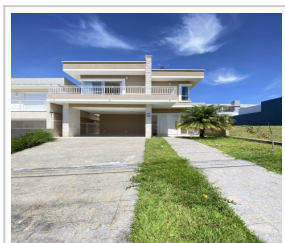

**CASA EM CONDOMÍNIO EM PONTA GROSSA/PR - CÓDIGO: 63CV**

**Casa em condomínio (Venda)**

**R\$ 1.390.000,00** (total)

Jardim Carvalho, Ponta Grossa/PR

3 dorm.(s) 3 suíte(s) 2 vaga(s) 232m<sup>2</sup> priv.

**LOCALIZAÇÃO**

**Estado:** PR

**Cidade:** Ponta Grossa

**Bairro:** Jardim Carvalho

**CEP:** 84016-902

**Endereço:** Rua Governador Bento Munhoz da Rocha Neto, nº

**DADOS DO IMÓVEL**

**Cód. Referência:** 63CV