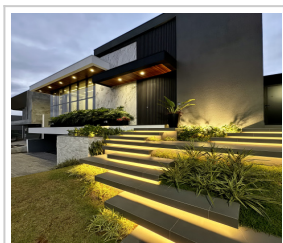

CASA EM CONDOMÍNIO EM PONTA GROSSA/PR - CÓDIGO: 96CV

Casa em condomínio (Venda)

R\$ 3.600.000,00 (total)

Estrela, Ponta Grossa/PR

3 dorm.(s) 3 suíte(s) 6 vaga(s) 387m² priv.

LOCALIZAÇÃO

Estado: PR

Cidade: Ponta Grossa

Área privativa: 387 m²

Metragem do terreno: 432 m²

VALOR DO IMÓVEL

Valor: R\$ 3.600.000,00 (total)

Formas de pagamento: aceita apto ed Soho, Cotê

Permuta: Sim

Observação: Todos os dados e valores dos imóveis estão em constantes mudanças de acordo com o mercado imobiliário e poderão sofrer alterações sem prévio aviso. Portanto, todas as informações deverão ser confirmadas pelo departamento comercial da imobiliária.