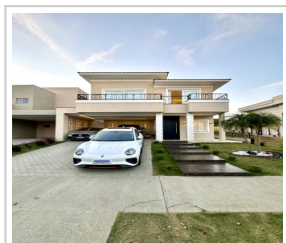

**CASA EM CONDOMÍNIO EM PONTA GROSSA/PR - CÓDIGO: 106CV**

**Casa em condomínio (Venda)**

**R\$ 2.790.000,00** (total)

Jardim Carvalho, Ponta Grossa/PR

4 dorm.(s) 1 suíte(s) 4 vaga(s) 300m<sup>2</sup> priv.

**LOCALIZAÇÃO**

**Estado:** PR

**Cidade:** Ponta Grossa

**Bairro:** Jardim Carvalho

**CEP:** 84017-316

**Endereço:** Rua João Silvio de Lara Machado, nº 110

**DADOS DO IMÓVEL**

**Cód. Referência:** 106CV