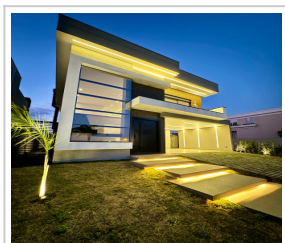

CASA EM CONDOMÍNIO EM PONTA GROSSA/PR - CÓDIGO: 107CV

Casa em condomínio (Venda)

R\$ 1.750.000,00 (total)

Jardim Carvalho, Ponta Grossa/PR

3 dorm.(s) 3 suíte(s) 4 vaga(s) 240m² priv.

LOCALIZAÇÃO

Estado: PR

Cidade: Ponta Grossa

Bairro: Jardim Carvalho

CEP: 84017-316

Endereço: Rua João Silvio de Lara Machado, nº 110

DADOS DO IMÓVEL

Cód. Referência: 107CV

Transação: Vender imóvel

Tipo: Casa em condomínio

Dormitórios: 3 sendo 3 suítes