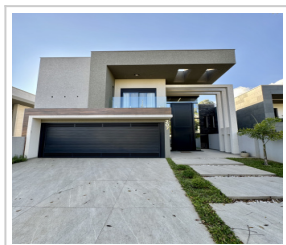

CASA EM CONDOMÍNIO EM PONTA GROSSA/PR - CÓDIGO: 122CV

Casa em condomínio (Venda)

R\$ 2.700.000,00 (total)

Colônia Dona Luíza, Ponta Grossa/PR

4 dorm.(s) 4 suíte(s) 4 vaga(s) 368m² priv.

LOCALIZAÇÃO

Estado: PR

Cidade: Ponta Grossa

Bairro: Colônia Dona Luíza

CEP: 84045-310

Endereço: Avenida União Pan-americana, nº 100

DADOS DO IMÓVEL

Cód. Referência: 122CV

Transação: Vender imóvel

Tipo: Casa em condomínio