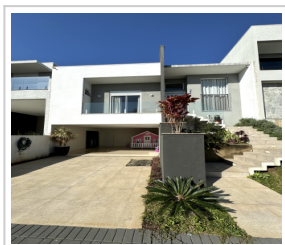

**CASA EM CONDOMÍNIO EM PONTA GROSSA/PR - CÓDIGO: 123CV**

**Casa em condomínio (Venda)**

**R\$ 1.650.000,00** (total)

Colônia Dona Luíza, Ponta Grossa/PR

3 dorm.(s) 3 suíte(s) 4 vaga(s) 211m<sup>2</sup> priv.

**LOCALIZAÇÃO**

**Estado:** PR

**Cidade:** Ponta Grossa

**Bairro:** Colônia Dona Luíza

**CEP:** 84045-310

**Endereço:** Avenida União Pan-americana, nº 100

**DADOS DO IMÓVEL**

**Cód. Referência:** 123CV