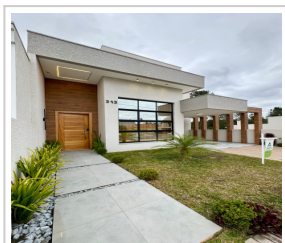

CASA EM CONDOMÍNIO EM PONTA GROSSA/PR - CÓDIGO: 124CV

Casa em condomínio (Venda)

R\$ 800.000,00 (total)

Contorno, Ponta Grossa/PR

3 dorm.(s) 1 suíte(s) 2 vaga(s) 110m² priv.

LOCALIZAÇÃO

Estado: PR

Cidade: Ponta Grossa

Bairro: Contorno

CEP: 84060-170

Endereço: Avenida General Aldo Bonde, nº

DADOS DO IMÓVEL

Cód. Referência: 124CV

Transação: Vender imóvel

Tipo: Casa em condomínio

Dormitórios: 3 sendo 1 suíte