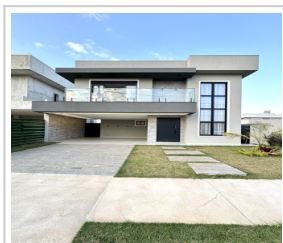

CASA EM CONDOMÍNIO EM PONTA GROSSA/PR - CÓDIGO: 126CV

Casa em condomínio (Venda)

R\$ 1.299.000,00 (total)

Jardim Carvalho, Ponta Grossa/PR

3 dorm.(s) 1 suíte(s) 4 vaga(s) 188m² priv.

LOCALIZAÇÃO

Estado: PR

Cidade: Ponta Grossa

Bairro: Jardim Carvalho

CEP: 84017-316

Endereço: Rua João Silvio de Lara Machado, nº 110

DADOS DO IMÓVEL

Cód. Referência: 126CV

Transação: Vender imóvel

Tipo: Casa em condomínio

Dormitórios: 3 sendo 1 suíte