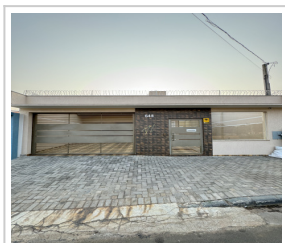

SOBRADO EM PONTA GROSSA/PR - CÓDIGO: 142SV

Sobrado (Venda)

R\$ 1.000.000,00 (total)

Contorno, Ponta Grossa/PR

3 dorm.(s) 1 suíte(s) 2 vaga(s) 200m² priv.

LOCALIZAÇÃO

Estado: PR

Cidade: Ponta Grossa

Bairro: Contorno

CEP: 84060-270

Endereço: Rua Osório Subtil Marçal, nº 648

DADOS DO IMÓVEL

Cód. Referência: 142SV

Transação: Vender imóvel

Tipo: Sobrado

Dormitórios: 3 sendo 1 suíte