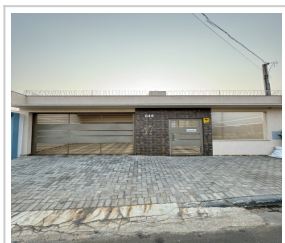

**SOBRADO EM PONTA GROSSA/PR - CÓDIGO: 142SV**

**Sobrado (Venda)**

**R\$ 960.000,00** (total)

Contorno, Ponta Grossa/PR

3 dorm.(s) 1 suíte(s) 2 vaga(s) 200m<sup>2</sup> priv.

**LOCALIZAÇÃO**

**Estado:** PR

**Cidade:** Ponta Grossa

**Bairro:** Contorno

**CEP:** 84060-270

**Endereço:** Rua Osório Subtil Marçal, nº 648

**DADOS DO IMÓVEL**

**Cód. Referência:** 142SV

**Transação:** Vender imóvel

**Tipo:** Sobrado

**Dormitórios:** 3 sendo 1 suíte