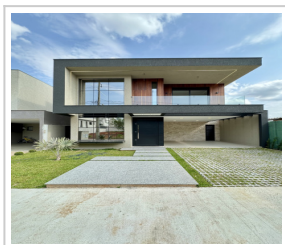

**CASA EM CONDOMÍNIO EM PONTA GROSSA/PR - CÓDIGO: 149CV**

**Casa em condomínio (Venda)**

**R\$ 1.900.000,00** (total)

Jardim Carvalho, Ponta Grossa/PR

3 dorm.(s) 3 suíte(s) 4 vaga(s) 260m<sup>2</sup> priv.

**LOCALIZAÇÃO**

**Estado:** PR

**Cidade:** Ponta Grossa

**Bairro:** Jardim Carvalho

**CEP:** 84017-316

**Endereço:** Rua João Silvio de Lara Machado, nº 110

**DADOS DO IMÓVEL**

**Cód. Referência:** 149CV