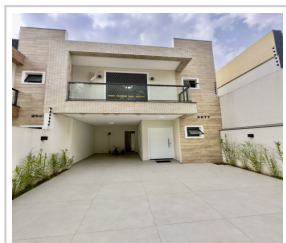

SOBRADO EM PONTA GROSSA/PR - CÓDIGO: 157SV

Sobrado (Venda)

R\$ 725.000,00 (total)

, Ponta Grossa/PR

3 dorm.(s) 1 suíte(s) 3 vaga(s) 153m² priv.

LOCALIZAÇÃO

Estado: PR

Cidade: Ponta Grossa

Sala: 1

Cozinha: 1

Vagas de Garagem: 3

Mobiliado: Semi-mobiliado

Nome do Imóvel: Sobrado No Jardim Carvalho

MEDIDAS

Área privativa: 153 m²

VALOR DO IMÓVEL