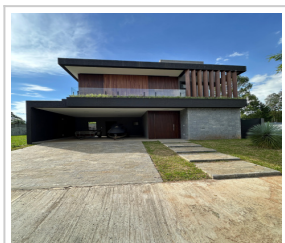

**SOBRADO EM PONTA GROSSA/PR - CÓDIGO: 163SV**

**Sobrado (Venda)**

**R\$ 1.500.000,00** (total)

Jardim Carvalho, Ponta Grossa/PR

3 dorm.(s) 1 suíte(s) 2 vaga(s) 242m<sup>2</sup> priv.

**LOCALIZAÇÃO**

**Estado:** PR

**Cidade:** Ponta Grossa

**Bairro:** Jardim Carvalho

**CEP:** 84017-316

**Endereço:** Rua João Silvio de Lara Machado, nº

**DADOS DO IMÓVEL**

**Cód. Referência:** 163SV

**Transação:** Vender imóvel

**Tipo:** Sobrado